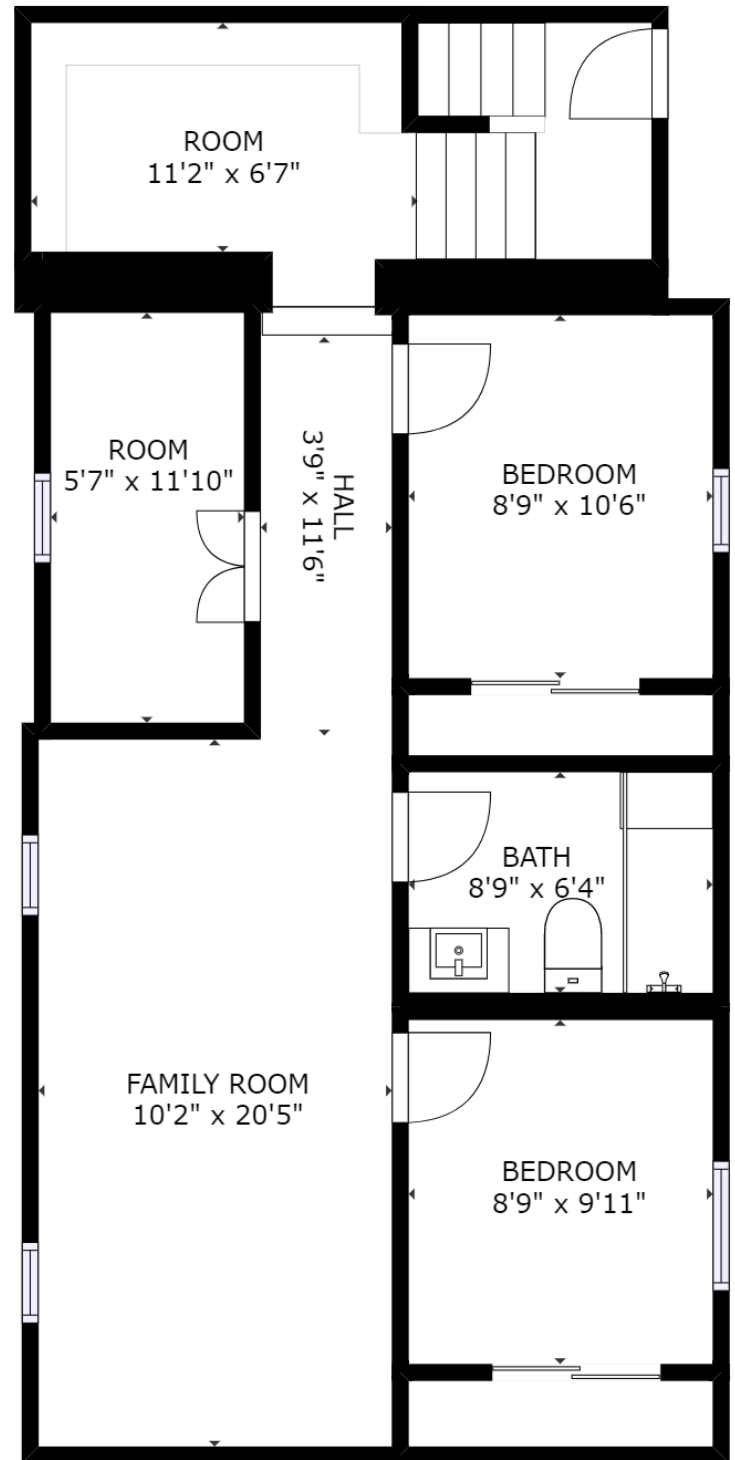

# 2924 N NATCHEZ

Main Level

Lower Level

**STEELE**  
CONSULTING GROUP

**Hasani Steele**

877-724-0070, ext. 7

Mobile: 312-735-9971 | Fax: 877-724-0070

Email: [hasani@whatasteele.com](mailto:hasani@whatasteele.com) | Web: [www.whatasteele.com](http://www.whatasteele.com)